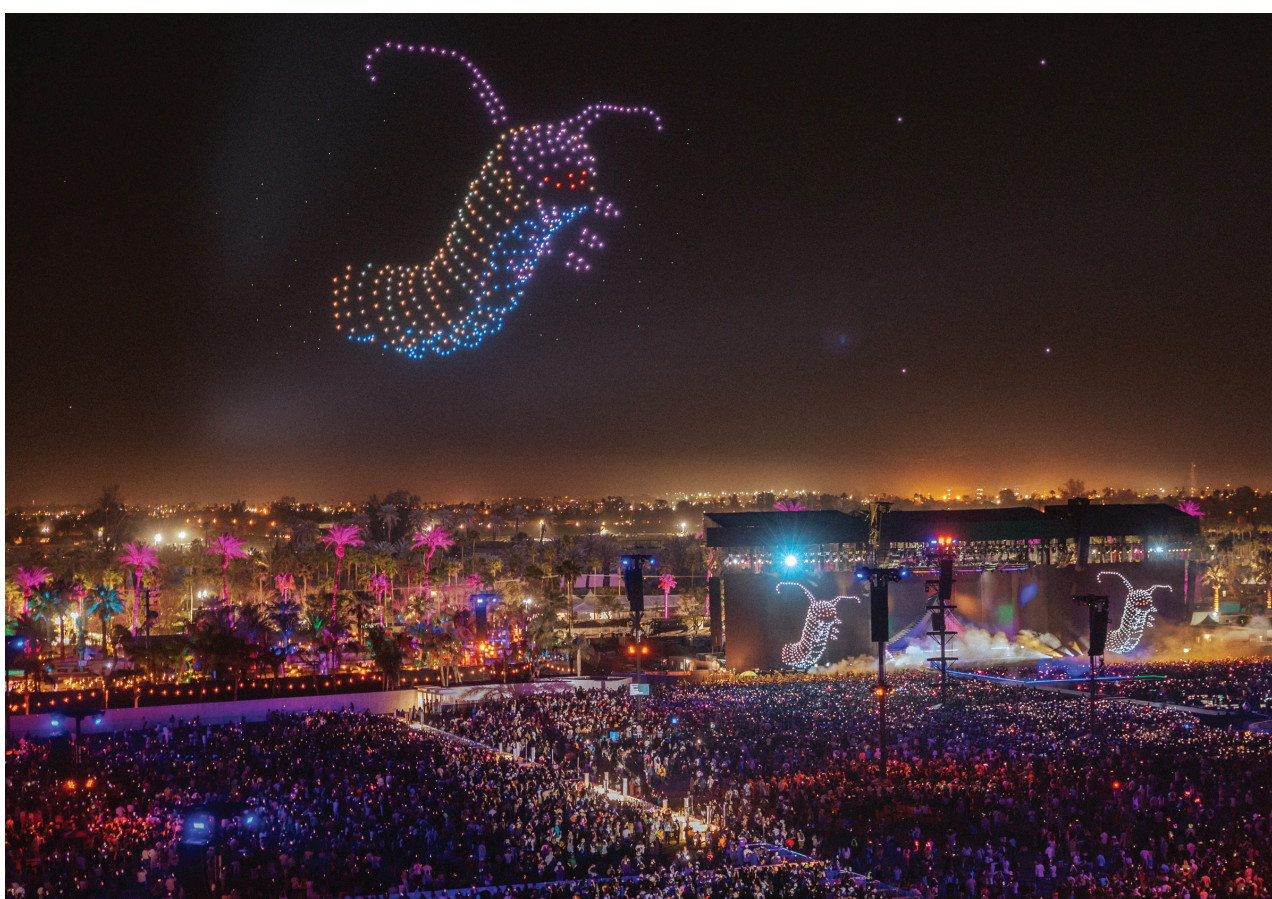

color rosa.

Volado a un audio recientemente encargado por David Wakefield de On The Sly Audio con sede en Londres, esta noche marca el espectáculo inaugural de SKYMAGIC en EE. UU.

El sábado 15 de abril de 2023, SKYMAGIC creó un espectáculo en los cielos con drones de enjambre de 500 personas, como parte de un encabezado para el escenario principal del Festival de Música y Artes del

Valle de Coachella 2023. La exhibición de 8 minutos abrió con una celebración de los favoritos de Coachella de los últimos veinte años, antes de la transición al mundo de BLACKPINK, cuando la sensación mundial llegó al escenario principal de Coachella.

La colaboración entre SKYMAGIC y Coachella es el espectáculo de drones más grande jamás realizado en el festival, y ha cobrado vida gracias al director creativo Pat-

rick O'Mahony, y marca la actuación inaugural de SKYMAGIC en los EE. UU.

Este espectáculo contó con la rueda de la fortuna de Coachella, The Spaceman and Butterfly, y fue amplificado en el sitio por una banda sonora recién encargada por el productor musical Londinense David Wakefield de On The Sly Audio. Coincidiendo con la ruta de vuelo final, el sitio del festival quedó sumido en la oscuridad