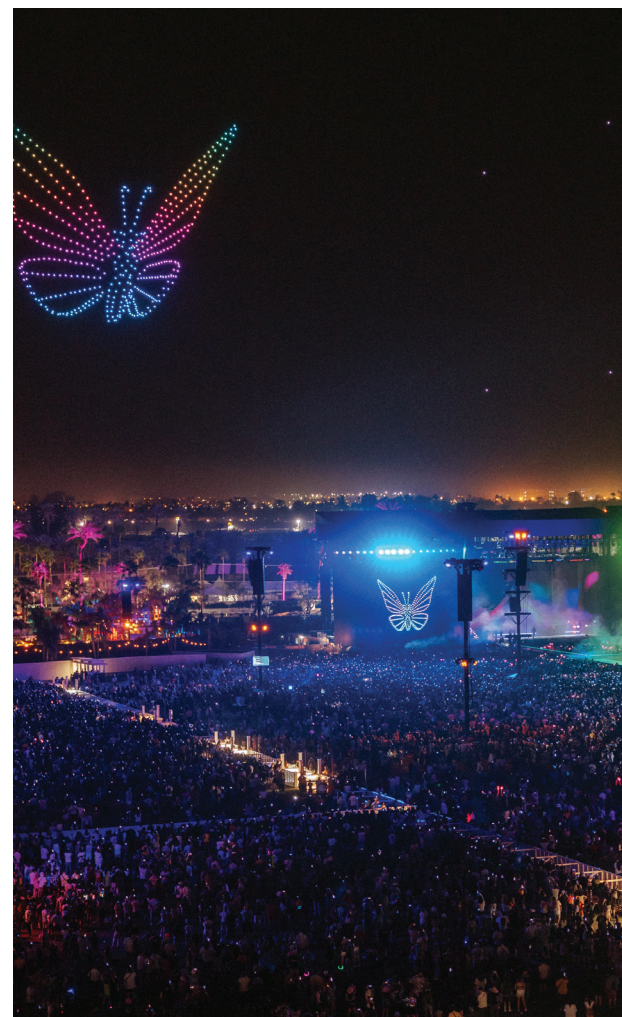

SKYMAGIC pinta el cielo de rosa en Coachella 2023 con un impresionante espectáculo de luces con drones

Valle de Coachella

Fotos cortesía de Coachella

500 drones iluminan los cielos sobre el Coachella Stage con un espectáculo de drones especialmente diseñado. El espectáculo introdujo al fenómeno global BLACKPINK en el escenario como cabeza de cartel del sábado por la noche, iluminando todo el recinto del festival de

color rosa.

Volado a un audio recientemente encargado por David Wakefield de On The Sly Audio con sede en Londres, esta noche marca el espectáculo inaugural de SKYMAGIC en EE. UU.

El sábado 15 de abril de 2023, SKYMAGIC creó un espectáculo en los cielos con drones de enjambre de 500 personas, como parte de un encabezado para el escenario principal del Festival de Música y Artes del

Valle de Coachella 2023. La exhibición de 8 minutos abrió con una celebración de los favoritos de Coachella de los últimos veinte años, antes de la transición al mundo de BLACKPINK, cuando la sensación mundial llegó al escenario principal de Coachella.

La colaboración entre SKYMAGIC y Coachella es el espectáculo de drones más grande jamás realizado en el festival, y ha cobrado vida gracias al director creativo Pat-

rick O'Mahony, y marca la actuación inaugural de SKYMAGIC en los EE. UU.